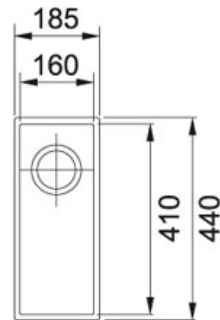

## Product Information

<b>Article Number</b>	125.0252.235
<b>Price</b>	£ 163.00
<b>Cabinet Size</b>	300 mm
<b>Dimensions</b>	200 mmx450 mm
<b>Bowl Size</b>	160 mmx410 mmx140 mm
<b>Cut-Out Template</b>	Yes
<b>Download Cut-Out Template</b>	<a href="#">Click here</a>