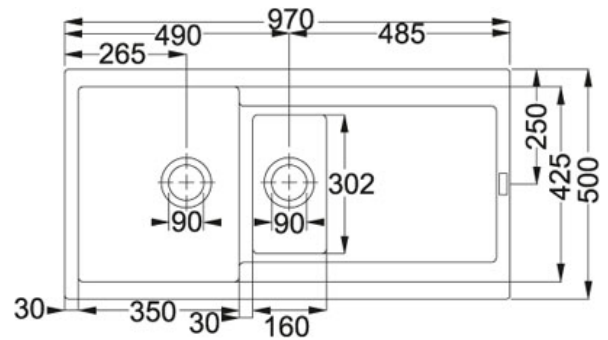

## Product Information

<b>Article Number</b>	114.0067.731
<b>Price</b>	£ 353.50
<b>Cabinet Size</b>	600 mm
<b>Dimensions</b>	970 mmx500 mm
<b>Bowl Size</b>	350 mmx425 mmx200 mm
<b>Small Bowl Size</b>	160 mmx302 mmx150 mm
<b>Cut-Out Size</b>	950 mmx480 mm
<b>Cut-Out Template</b>	No
<b>Position of Drainer</b>	Reversible