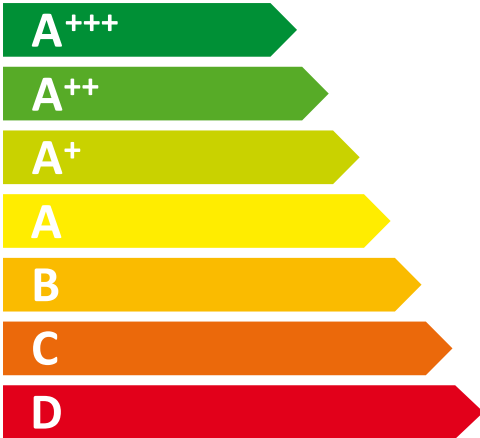

ENERG
енергия · ενεργεια

WHIRLPOOL

FSCR12441

ENERGIA · ЕНЕРГИЯ · ΕΝΕΡΓΕΙΑ
ENERGIJA · ENERGY · ENERGIE
ENERGI

110
kWh/annum

11900
L/annum

12
kg

ABCDEF G